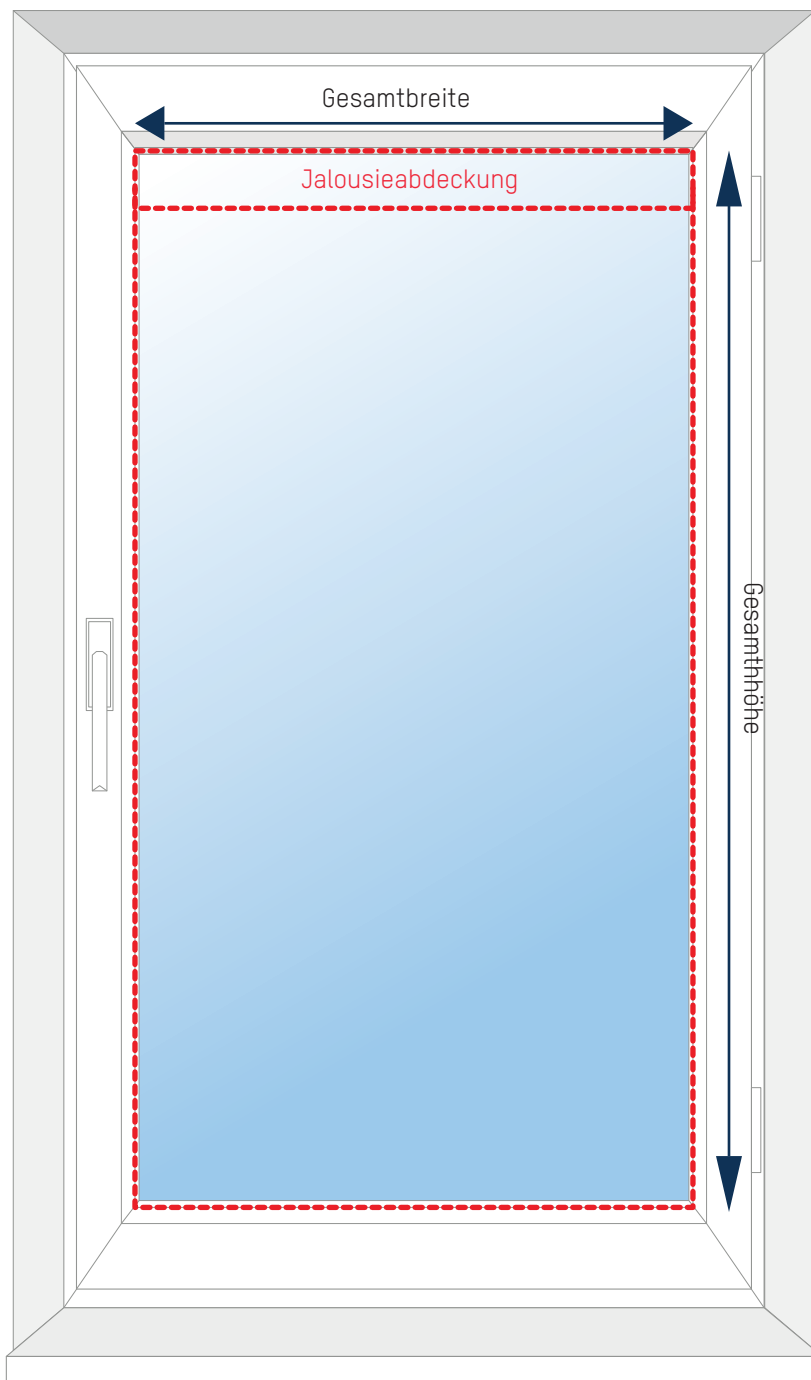

Achtung!

Die Jalousieabdeckung im 25 mm Aluminiumraster ist gegen Aufpreis erhältlich.
Hinweis: Bei der Montage im Licht des Glases, bestellen Sie die Blende ohne Seiten.

Tipp: Bestellung Jalousien
mit Jalousieabdeckung
ohne Seiten!

BAMBOO

Stickleiter
125 mm

Oben Rinne 25 mm
Unten Rinne 10 mm

**HOLZ
PURE**

Stickleiter
130 mm

Oben Rinne 25 mm
Unten Rinne 10 mm

ALU

Stickleiter
30 mm

Oben Rinne 25 mm
Unten Rinne 10 mm