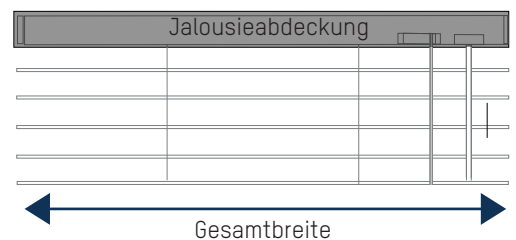

Achtung!

Die Jalousieabdeckung im 25 mm Aluminiumraster ist gegen Aufpreis erhältlich.
Hinweis: Bei der Montage im Licht des Glases, bestellen Sie die Blende ohne Seiten.

Tipp: Bestellung Jalousien
mit Jalousieabdeckung
ohne Seiten!

BAMBOO

Stickleiter
125 mm

Oben Rinne 25 mm
Unten Rinne 10 mm

**HOLZ
PURE**

Stickleiter
130 mm

Oben Rinne 25 mm
Unten Rinne 10 mm

ALU

Stickleiter
30 mm

Oben Rinne 25 mm
Unten Rinne 10 mm