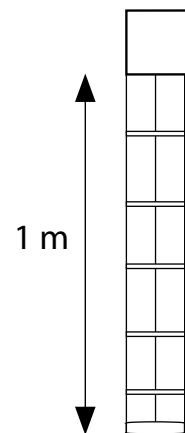

Achtung!

Die Jalousieabdeckung im 25 mm Aluminiumraster ist gegen Aufpreis erhältlich.
Hinweis: Bei der Montage im Licht des Glases, bestellen Sie die Blende ohne Seiten.

Tipp: Bestellung Jalousien
mit Jalousieabdeckung
ohne Seiten!

BAMBOO

Stickleiter
125 mm

Oben Rinne 25 mm
Unten Rinne 10 mm

**HOLZ
PURE**

Stickleiter
130 mm

Oben Rinne 25 mm
Unten Rinne 10 mm

ALU

Stickleiter
30 mm

Oben Rinne 25 mm
Unten Rinne 10 mm